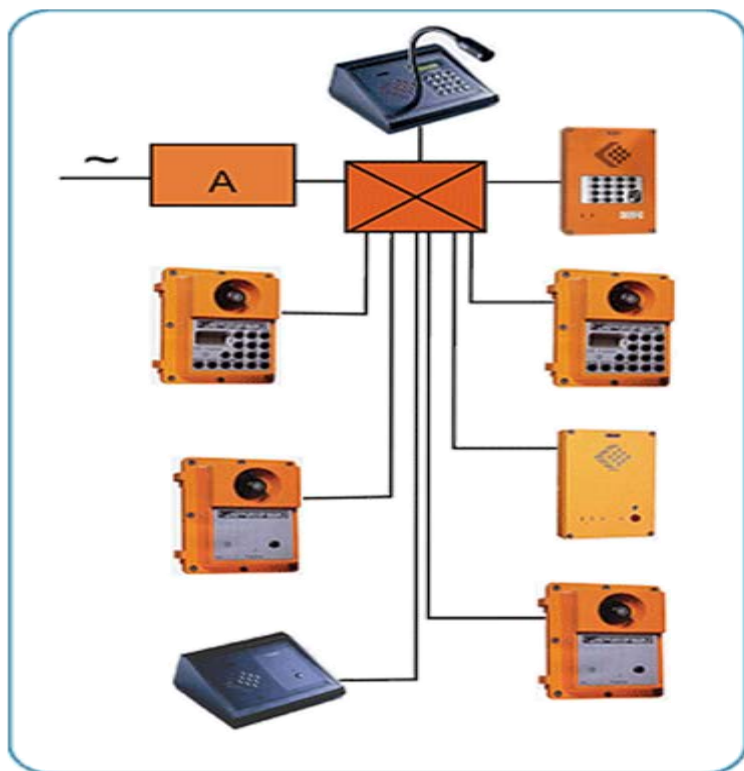

Система громкой диспетчерской связи без централи УНИВЕРСАЛ

Данная система предназначена для работы в сложных погодных условиях, на промышленных предприятиях с высоким уровнем окружающего шума. Аппараты устойчивы к коррозии и воздействию химикатов. Антивандальное исполнение. Широкий выбор моделей аппаратов: всепогодные с защитой IP 66, взрывозащищенные, стандартные, для стерильных помещений. Система используется как система диспетчерской технологической связи и как система громкого оповещения. Возможна трансляция записанных сообщений и сигналов тревоги на все громкоговорители в системе. Возможна запись разговора. Громкоговорители и сирены могут присоединяться к аппаратам или устанавливаться отдельно как система оповещения в выбранных зонах.

Диаграмма прокладки кабеля

Прокладка кабеля «звездой»

Параллельная прокладка кабеля «шина»

ПРЕИМУЩЕСТВА УСТАНОВКИ СИСТЕМЫ УНИВЕРСАЛ

В системе отсутствует центральный блок, так как функция коммутации встроена на карте аппаратов. Данная конфигурация системы имеет следующие преимущества:

Конфигурация системы УНИВЕРСАЛ

- Конфигурация «звезда»

Состоит из 1 диспетчерского пульта и панелей абонентов (до 99). Возможна установка второго диспетчерского пульта с функцией переадресации на него звонка. Абонент может только совершать прямой дозвон на ДП. ДП может делать индивидуальный вызов, громкое оповещение или инициировать разговор «конференцию».

Установка системы УНИВЕРСАЛ

- Выбор прокладки кабеля: «звезда» / «шина»/ смешанная

Кабель сечением 0,9 мм с экраном, 2 пары параллельно шлейфом от аппарата к аппарату, либо от центральной соединительной коробки к каждому аппарату