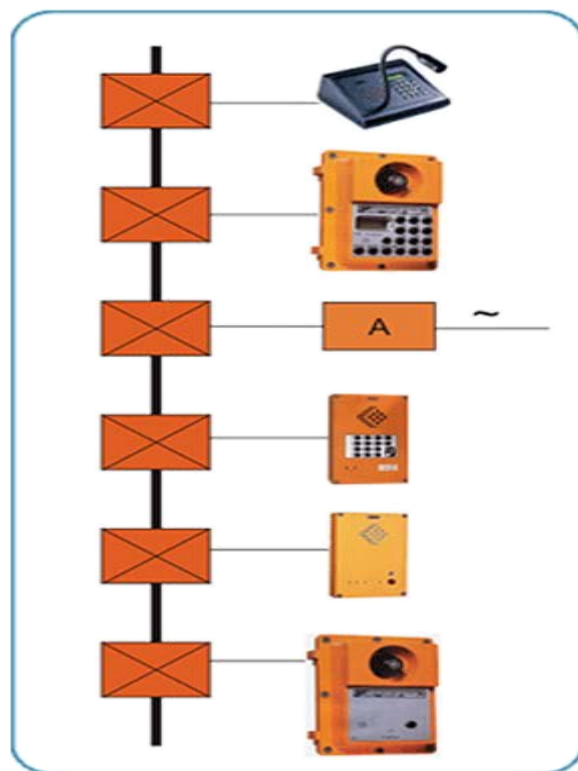

Система громкой диспетчерской связи без централи УНИВЕРСАЛ

Данная система предназначена для работы в сложных погодных условиях, на промышленных предприятиях с высоким уровнем окружающего шума. Аппараты устойчивы к коррозии и воздействию химикатов. Антивандальное исполнение. Широкий выбор моделей аппаратов: всепогодные с защитой IP 66, взрывозащищенные, стандартные, для стерильных помещений. Система используется как система диспетчерской технологической связи и как система громкого оповещения. Возможна трансляция записанных сообщений и сигналов тревоги на все громкоговорители в системе. Возможна запись разговора. Громкоговорители и сирены могут присоединяться к аппаратам или устанавливаться отдельно как система оповещения в выбранных зонах.

Диаграмма прокладки кабеля

Прокладка кабеля «звездой»

Параллельная прокладка кабеля «шина»

ПРЕИМУЩЕСТВА УСТАНОВКИ СИСТЕМЫ УНИВЕРСАЛ

В системе отсутствует центральный блок, так как функция коммутации встроена на карте аппаратов. Данная конфигурация системы имеет следующие преимущества:

Конфигурация системы УНИВЕРСАЛ

- Конфигурация «звезда»

Состоит из 1 диспетчерского пульта и панелей абонентов (до 99). Возможна установка второго диспетчерского пульта с функцией переадресации на него звонка. Абонент может только совершать прямой дозвон на ДП. ДП может делать индивидуальный вызов, громкое оповещение или инициировать разговор «конференцию».

Установка системы УНИВЕРСАЛ

- Выбор прокладки кабеля: «звезда» / «шина»/ смешанная

Кабель сечением 0,9 мм с экраном, 2 пары параллельно шлейфом от аппарата к аппарату, либо от центральной соединительной коробки к каждому аппарату