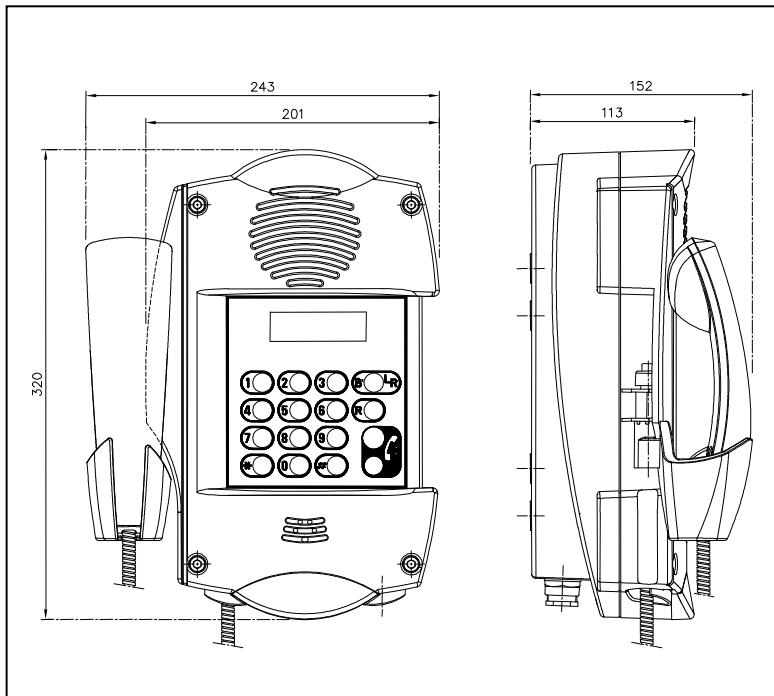

TELEPHONES LE LAS (FRANCE Head Office)

Tel:0033 1 48766262

E-mail: lelas@lelas.fr

Fax:0033 1 48768304

Web-site:www.lelas.fr