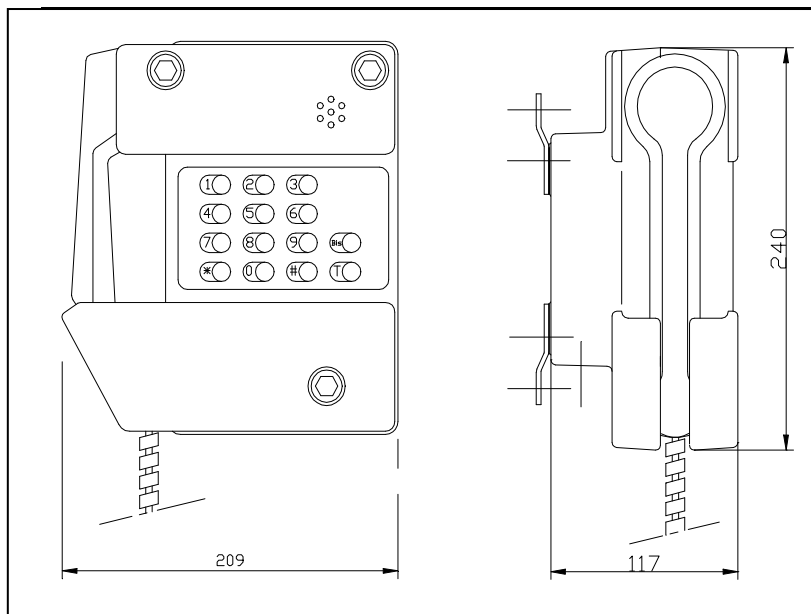

### Электрические характеристики:

- Питание: 12 - 60 Vdc  
 Потребление: < 30mA  
 Напряжение звонка: 35 – 80 Vac  
 Набор номера: тоновый/ пульсовый  
 Заземление: регулируемое  
 Мощность звонка: 95 дБ на расстоянии 1 м  
 Шумоизолирующий микрофон  
 Регулируемый звук  
 Разговор : с функцией «свободные руки» или с трубкой  
 Тастатура: от 0 до 12 кнопок

### Программирование:

Контролируемый микропроцессор телефона TLA 346 позволяет совершить программирование с телефона на расстоянии посредством кодов в тональном режиме(описание в инструкции)

Материал: .....Алюминий  
 Трубка материал / цвет: Алюминий / Черный  
 Соединительный провод трубки: нержавеющая сталь/  
 выдерживает вес до 200 кг  
 Крепление:.....настенное на болтах  
 Вид крепления: .....изнутри на болтах  
 Размеры: .....210 X 240 X 117 мм  
 Вес: .....3,6 кг  
 Антивандальное исполнение : IK 10  
 Устойчив к воздействию коррозии и химикатов  
 Степень пыли и влаго защиты:.....IP 66  
 Макс. и мин. окружающая температура:.....-40 °C / + 70°C  
 Входы кабеля: .....2 входа кабеля диаметром φ 5 – 8 мм  
 Открытие: .....3 болта на лицевой части телефона  
 Ремонт: все детали телефона возможно заменить  
 Выбор: клавиатура, 1 кнопка вызова, 2 – 4 кнопки вызова  
 Разговор: с наушниками, с функцией «свободные руки»,с трубкой

### Модели:

TLA 346E15A: трубка, тастатура  
 TLS 346E1A: трубка, 1 кнопка вызова  
 TLC 346E15A : трубка, без тастатуры