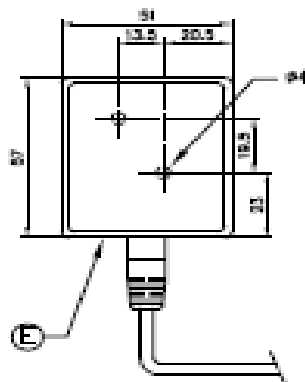

ТСН 201 : Настольная панель абонента

Питание : 24 - 48 VDC, Опция 230 VAC

Вес : 2, 5 кг

Размеры: 150 x 150 x 102 мм

Материал/Цвет: Пластик/ Черный

Макс. / мин. окружающая температура: - 20 °C / + 60°C

Громкоговоритель: 5 Ватт / 1 Ватт

Кабель: 1 или 2 пары , сечением 0, 9 мм²

- Панель абонента, микрофон "гусиная шея", 1 кнопка, мощность 1 W, 24 Vdc
- Панель абонента, микрофон встроенный, 1 кнопка, мощность 1 W, 24 Vdc
- Панель абонента, микрофон встроенный, 1 кнопка, мощность 1 W, 48 Vdc
- Панель абонента, микрофон встроенный, 1 кнопка, мощность 5 W, 24 Vdc
- Панель абонента, микрофон "гусиная шея", 1 кнопка, мощность 5 W, 24-48 Vdc
- Панель абонента, микрофон встроенный, 2 кнопки, мощность 1 W, 24-48 Vdc