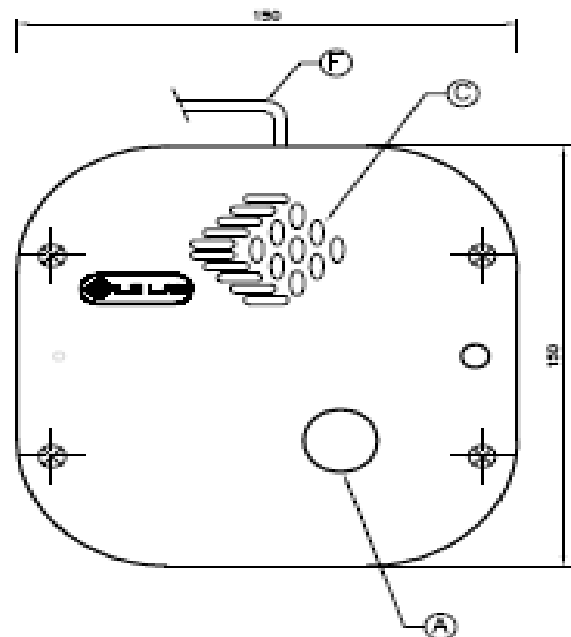

RACCORDEMENT 2 PLS | L1+L3+
ISSUE 2 ISSUE 2
RACCORDEMENT 4 PLS | L1+L3+L3+L4+
ISSUE 4 ISSUE 4