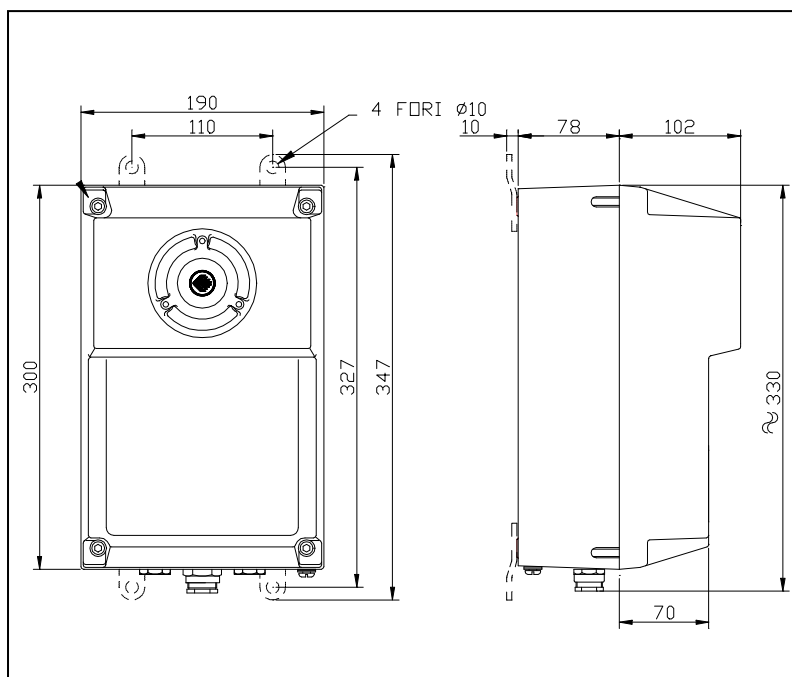

TELEPHONES LE LAS (FRANCE Head Office)

Tel:0033 1 48766262

E-mail: lelas@lelas.fr

Fax:0033 1 48768304

Web-site:www.lelas.fr

Электрические характеристики:

Питание: 48-24 Vdc / 230 Vac
 Потребление: 15W – 15VA
 Мощность звука : 110 / 126 дБ на расстоянии 1 метра
 Соединение с телефоном (интерфейс): электронная релейная карта (внутри сирены)
 Соединение с аппаратом диспетчерской связи (интерфейс): электронная релейная карта (плата WK026 CRG)
 Напряжение звука сирены: от 30 до 100 Vac – 25-50 Hz
 Импеданс на телефонной линии: > 7 K Ohms
 Мощность звука сирены: регулируется внутренним переключателем
 Виды мелодий сирены: 8 различных сирен (в зависимости от комбинаций на 3 переключателях внутри сирены)
 Специальные функции: непрерывный звук сирены (без пауз)
 Заземление: на плате и на корпусе

Механические характеристики:

Степень пыле и влагозащиты:.....IP 66
 Краска:.....оранжевая устойчивая к коррозии
 Материал изготовления:.....Алюминий
 Крепление:настенное
 Габаритные размеры:300 x 190 x 181 мм
 Вес:5,0 кг
 Окружающая температура:-40 °C / + 60°C
 Входы кабеля:3
 (2 входа кабеля диаметром ϕ 5 – 8 мм + 1 запасной)
 Открытие корпуса:4 болта

Модели:

KLM344E6 : 90 / 110 дБ с релейным контактом для интерфейса с телефоном
 KLM344E7 : 100 / 126 дБ с релейным контактом для интерфейса с телефоном