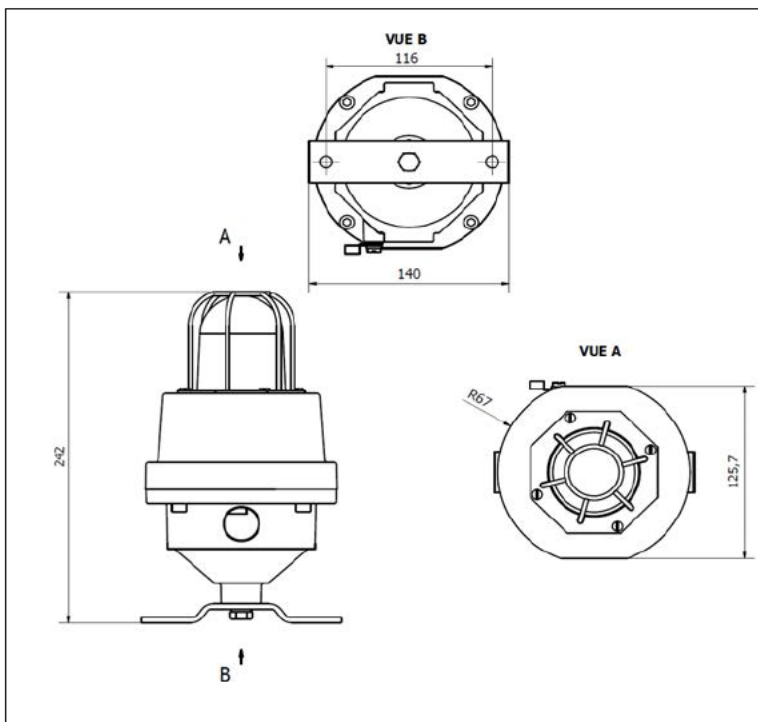

Всепогодная лампа-вспышка FEF 405

Электрические характеристики:

Питание: 110 - 230VCA
 Потребление: 20mA
 Мощность лампы-вспышки: 5 / 15/ 21 Джоулей
 в зависимости от модели
 Частота мигания лампы-вспышки: 60 в минуту
 Телефонное реле: встроено
 (срабатывает во время звонка на телефон)
 Ток (от телефона): 30 до 100Vac 25-50 Гц

Общие характеристики:

Пыле и влагозащита: IP 66
 Цвет : оранжевый RAL2003
 Краска: специально для установки в сложных погодных условиях
 Материал изготовления: алюминий
 Крепление: настенное на 2 болта
 Соединение : на коннектор
 Количество входов кабеля : 2
 (поставляются не смонтированными)
 Входы кабеля : всепогодные сечением Ø6 - Ø8 мм
 Стекланный колпак лампы-вспышки: бесцветный
 (другие цвета по запросу)
 Тип кабеля : Одно и многожильный
 сечением до 1.5мм²
 Размеры: 140 X 125.7 X 242 мм
 Вес: 2,7 кг
 Диапазон рабочих температур : -40°C / +70°C
 Открытие и закрытие корпуса: 4 болта
 Гарантия : 2 года