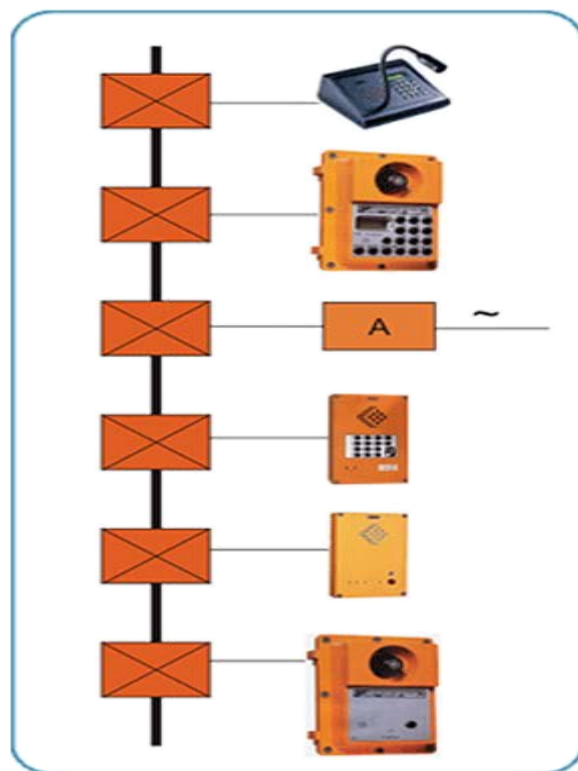

## Система громкой диспетчерской связи без централи УНИВЕРСАЛ

Данная система предназначена для работы в сложных погодных условиях, на промышленных предприятиях с высоким уровнем окружающего шума. Аппараты устойчивы к коррозии и воздействию химикатов. Антивандальное исполнение. Широкий выбор моделей аппаратов: всепогодные с защитой IP 66, взрывозащищенные, стандартные, для стерильных помещений. Система используется как система диспетчерской технологической связи и как система громкого оповещения. Возможна трансляция записанных сообщений и сигналов тревоги на все громкоговорители в системе. Возможна запись разговора. Громкоговорители и сирены могут присоединяться к аппаратам или устанавливаться отдельно как система оповещения в выбранных зонах.

### Диаграмма прокладки кабеля

Прокладка кабеля «звездой»

Параллельная прокладка кабеля «шина»