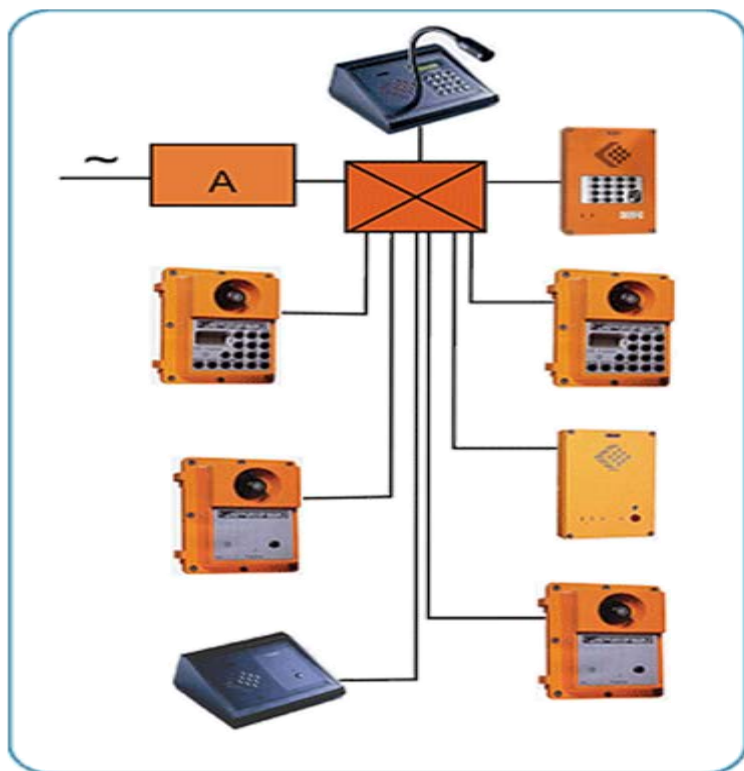

## Система громкой диспетчерской связи без централи УНИВЕРСАЛ

Данная система предназначена для работы в сложных погодных условиях, на промышленных предприятиях с высоким уровнем окружающего шума. Аппараты устойчивы к коррозии и воздействию химикатов. Антивандальное исполнение. Широкий выбор моделей аппаратов: всепогодные с защитой IP 66, взрывозащищенные, стандартные, для стерильных помещений. Система используется как система диспетчерской технологической связи и как система громкого оповещения. Возможна трансляция записанных сообщений и сигналов тревоги на все громкоговорители в системе. Возможна запись разговора. Громкоговорители и сирены могут присоединяться к аппаратам или устанавливаться отдельно как система оповещения в выбранных зонах.

### Диаграмма прокладки кабеля

Прокладка кабеля «звездой»

Параллельная прокладка кабеля «шина»

### ПРЕИМУЩЕСТВА УСТАНОВКИ СИСТЕМЫ УНИВЕРСАЛ

В системе отсутствует центральный блок, так как функция коммутации встроена на карте аппаратов. Данная конфигурация системы имеет следующие преимущества:

1. Значительное уменьшение расходов на закупку системы
2. Нет риска выхода из строя всей системы одновременно (так как нет централи, выход из строя 1 аппарата не влияет на работу остальных)
3. Очень мощный звук (до 120 дБ без дополнительных громкоговорителей)
4. Широкий выбор аппаратов: взрывозащищенные, всепогодные, настольные, стандартные, для стерильных помещений.
5. Простота в установке, программировании и использовании системы. Выбор вида прокладки кабеля в зависимости от конфигурации места установки.
6. Неограниченное расстояние (при условии установки местного питания, возможна установка на оптическом волокне)